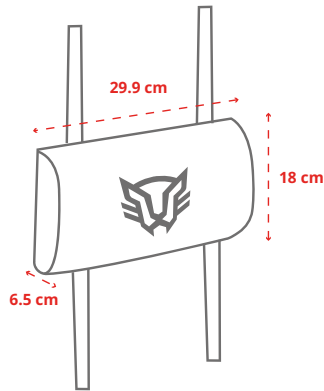

Materiales seleccionados: piel sintética, espuma de poliuretano, nylon, metal y madera. Comodidad donde importa, resistencia donde se necesita.

■ DISEÑO COMPACTO Y SOBRIO

Con un perfil de 52 × 62 × 118 cm, entra perfecto en tu espacio sin robar protagonismo. Y con acabado azul-camel, se acopla a tu estilo y setup gamer como ninguna otra.

■ MECANISMO ESTILO MARIPOSA Y PISTÓN CLASE 3

Soporta hasta 120 kg con pistón de gas que te otorga 8 cm de ajuste de altura, y dos ajustes de inclinación de respaldo. Estabilidad nivel pro, incluso cuando la partida se pone intensa.

ESPECIFICACIONES

Producto	Silla Ergonómica Gamer
Modelo	BR-944496
Dimensiones (L*W*H)	52 x 62 x 110 - 118 cm
Peso	13 kg
Peso máximo soportado (Kg)	120 kg
Material de la estructura	Metal + Espuma moldeada
Material del respaldo	PU + Tela + Espuma de Alta Densidad
Material del asiento	Madera + Espuma moldeada
Material de cojines lumbar/cervical	Espuma moldeada
Material de los reposabrazos	Nylon
Material de la base	PU
Material de las ruedas	PU
Tipo de mecanismo	Mariposa
Inclinación del respaldo (grados)	135°
Bloqueo de ángulo de inclinación	Dos ángulos 90° y 135°

MEDIDAS

INFORMACIÓN DE EMPAQUE

Código EAN-13	7506215944496
Medida de empaque (L*W*H*)	80 x 25.5 x 58 cm
Peso	14.87 kg
Garantía	1 año

Sumergete en la batalla, con total confort