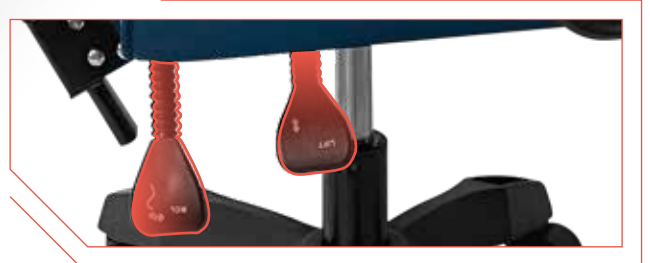

BALAM
RUSH®

Silla Gamer

POWER RUSH V2

Azul-Camel

Inclinación
135°

Fabricada con
Espuma de
alta densidad

Mecanismo
Mariposa

Reposabrazos
Fijo

Materiales seleccionados: piel sintética, espuma de poliuretano, nylon, metal y madera. Comodidad donde importa, resistencia donde se necesita.

■ DISEÑO COMPACTO Y SOBRIO

Con un perfil de 52 × 62 × 118 cm, entra perfecto en tu espacio sin robar protagonismo. Y con acabado azul-camel, se acopla a tu estilo y setup gamer como ninguna otra.

■ REPOSABRAZOS FIJOS, APOYO CONSTANTE

Soporte firme en cada jugada. Una base estable que mantiene la postura y libera tensión en brazos y hombros.

■ SOPORTE LUMBAR REMOVIBLE

Con relleno de espuma de poliuretano, aporta comodidad, postura correcta y alivio constante durante largas sesiones de juego, con la posibilidad de retirarla cuando quieras.