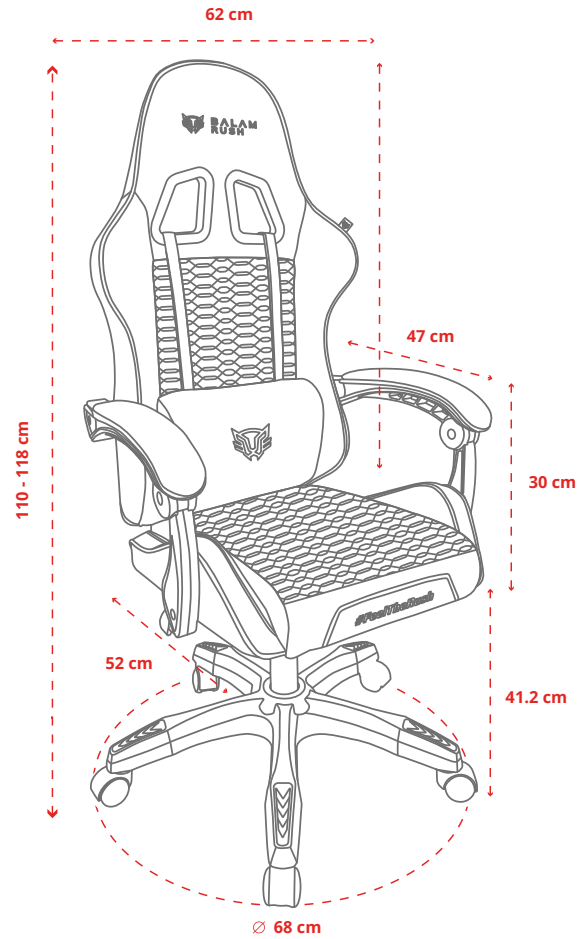

Materiales seleccionados: piel sintética, espuma de poliuretano, nylon, metal y madera. Comodidad donde importa, resistencia donde se necesita.

■ DISEÑO COMPACTO Y SOBRIO

Con un perfil de 52 × 62 × 118 cm, entra perfecto en tu espacio sin robar protagonismo. Y con acabado azul-camel, se acopla a tu estilo y setup gamer como ninguna otra.

■ MECANISMO ESTILO MARIPOSA Y PISTÓN CLASE 3

Soporta hasta 120 kg con pistón de gas que te otorga 8 cm de ajuste de altura, y dos ajustes de inclinación de respaldo. Estabilidad nivel pro, incluso cuando la partida se pone intensa.

ESPECIFICACIONES

Producto	Silla Ergonómica Gamer
Modelo	BR-944496
Dimensiones (L*W*H)	52 x 62 x 110 - 118 cm
Peso	13 kg
Peso máximo soportado (Kg)	120 kg
Material de la estructura	Metal + Espuma moldeada
Material del respaldo	PU + Tela + Espuma de Alta Densidad
Material del asiento	Madera + Espuma moldeada
Material de cojines lumbar/cervical	Espuma moldeada
Material de los reposabrazos	Nylon
Material de la base	PU
Material de las ruedas	PU
Tipo de mecanismo	Mariposa
Inclinación del respaldo (grados)	135°
Bloqueo de ángulo de inclinación	Dos ángulos 90° y 135°

MEDIDAS

INFORMACIÓN DE EMPAQUE

Código EAN-13	7506215944496
Medida de empaque (L*W*H*)	80 x 25.5 x 58 cm
Peso	14.87 kg
Garantía	1 año

Sumergete en la batalla, con total confort